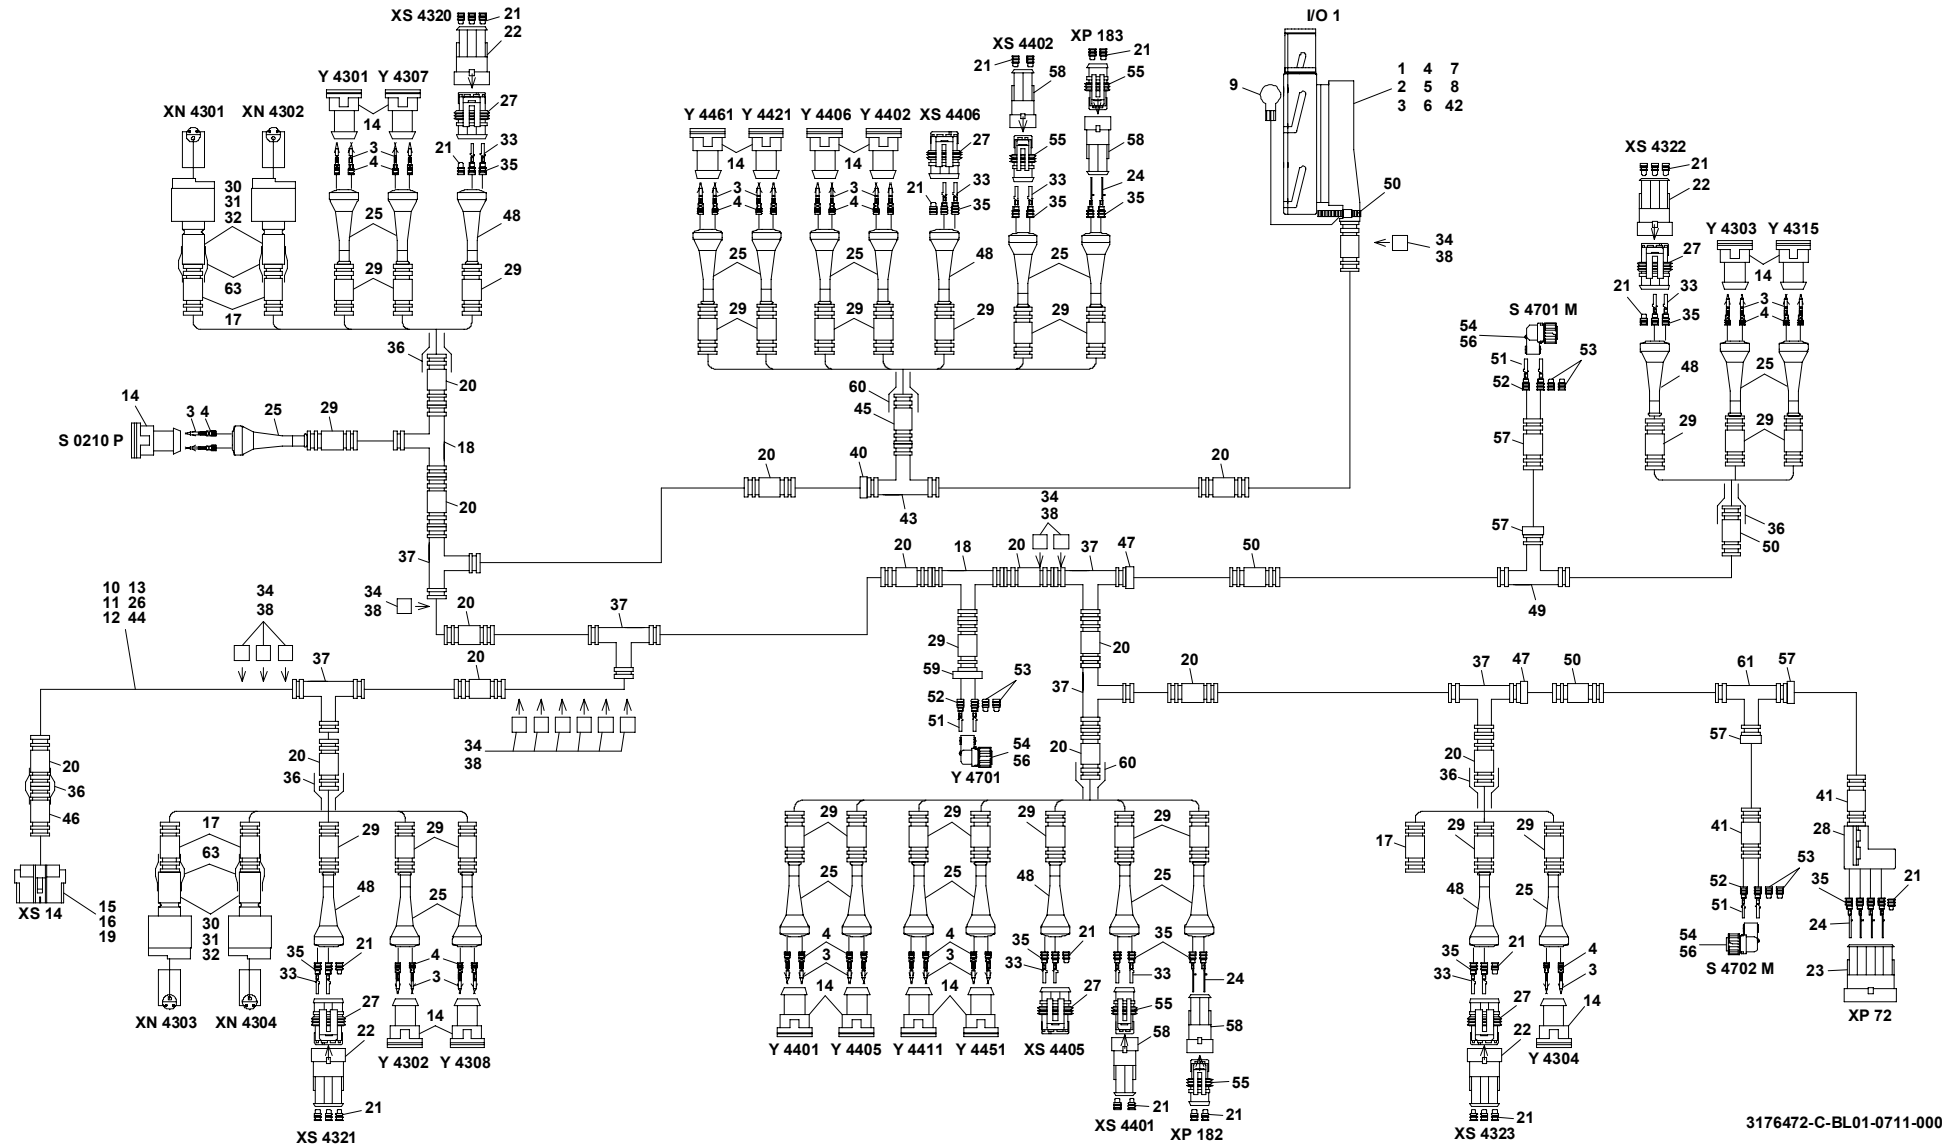

**GROVE**

KABELBAUM I/O 1  
CABLE HARNESS I/O 1

BILDTAFEL  
PICTORIAL DISPLAY

07.11

**3176472-ETL C**

1/3

**GMK 6400  
BE 506  
G 801**

**GROVE**

KABELBAUM I/O 1  
CABLE HARNESS I/O 1

BILDTAFEL  
PICTORIAL DISPLAY

07.11

**3176472-ETL C**

2/3

**GMK 6400  
BE 506  
G 801**

**GROVE**

KABELBAUM I/O 1  
CABLE HARNESS I/O 1

BILDTAFEL  
PICTORIAL DISPLAY

07.11

**3176472-ETL C**

3/3

**GMK 6400  
BE 506  
G 801**