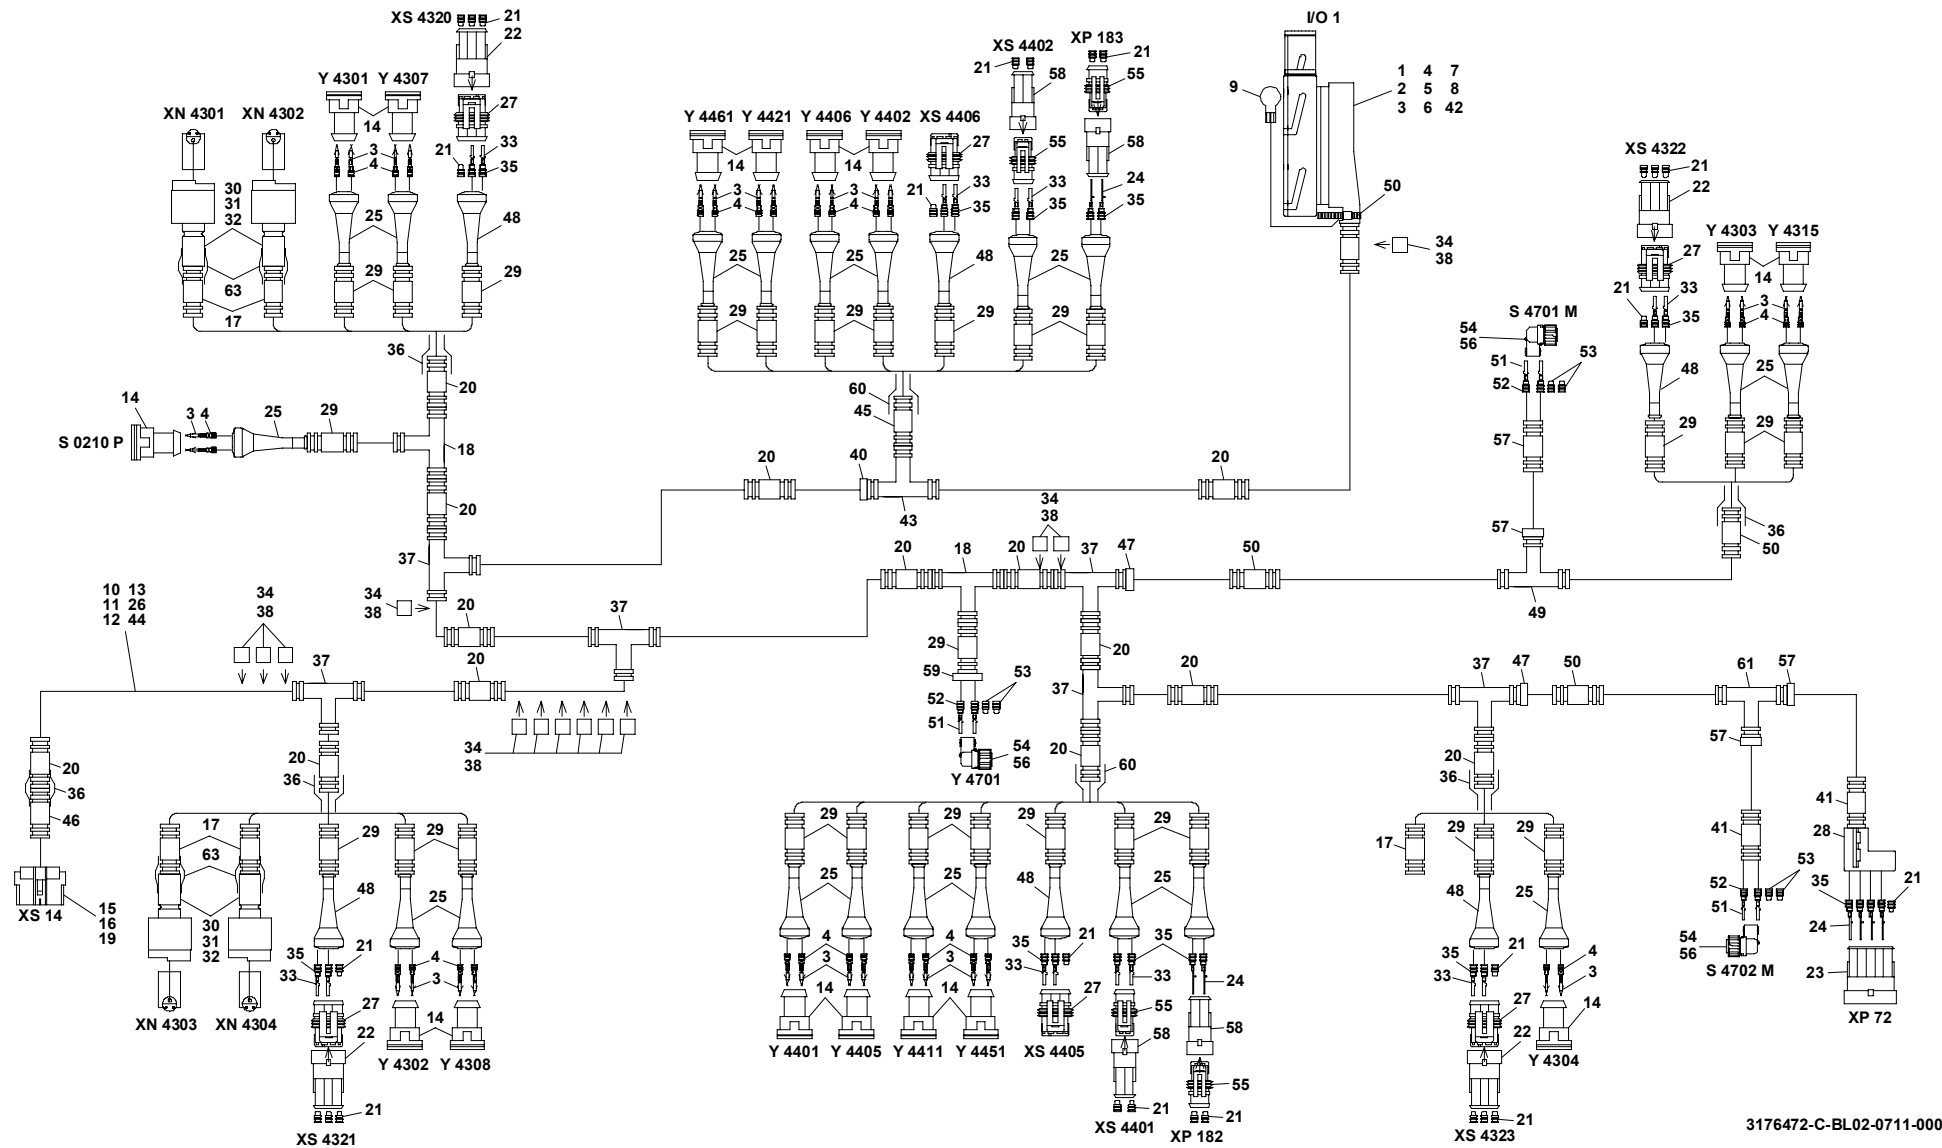

**GROVE**

KABELBAUM I/O 1  
CABLE HARNESS I/O 1

BILDTAFEL  
PICTORIAL DISPLAY

07.11

**3176472-ETL C**

1/3

**GMK 6400  
BE 506  
G 801**

**GROVE**

KABELBAUM I/O 1  
CABLE HARNESS I/O 1

BILDTAFEL  
PICTORIAL DISPLAY

07.11

**3176472-ETL C**

2/3

**GMK 6400  
BE 506  
G 801**

**GROVE**

KABELBAUM I/O 1  
CABLE HARNESS I/O 1

BILDTAFEL  
PICTORIAL DISPLAY

07.11

**3176472-ETL C**

3/3

**GMK 6400  
BE 506  
G 801**